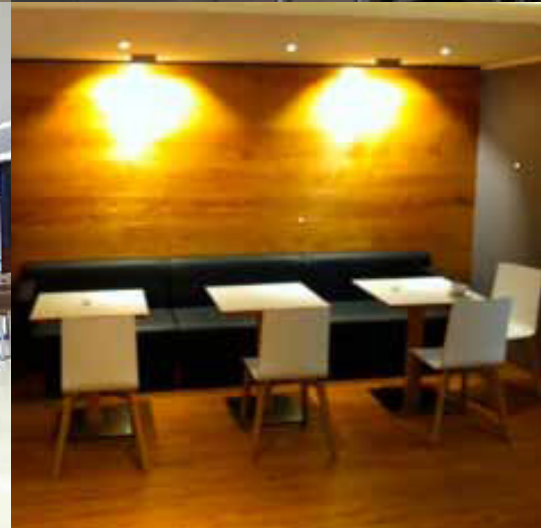

ART 440

Table en tôle pliée - plateau en HPL Compact (ep. 10 mm).

850 BRENDA

Chaise empilable avec coque en noisetier et assise rembourrée.

ART 127.

Table rectangulaire – pieds courbes Ø 40 mm.

Mobilier de restauration