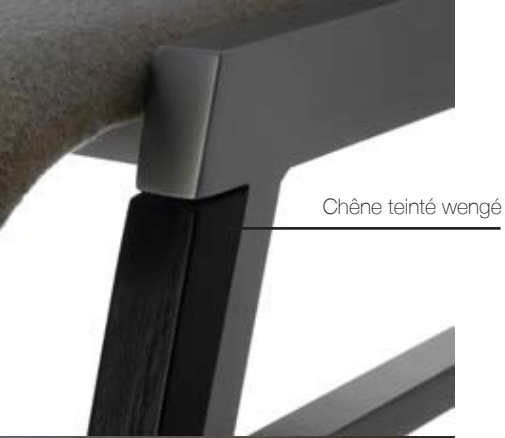

ART 397
Chariot pour chaises – avec 4 roues.